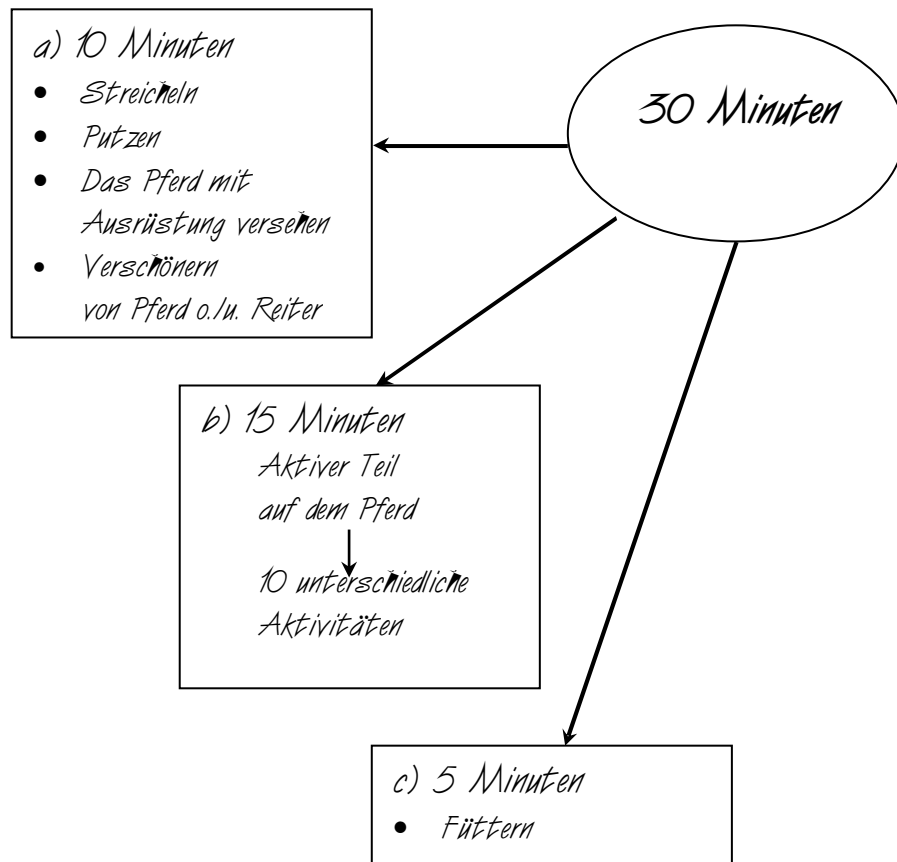

*Spiel und Spaß mit dem Pferd
unter*

*Heilpädagogischen Ansätzen
für Kinder im Alter zwischen 4 und 10 Jahren*

*auf dem
Landwirtschaftsbetrieb Matthias Polzfuss
HOF AM NYMPHENSEE*

*in
Brieselang*

U Das Konzept

Über den Spaß am Spiel und den Umgang mit dem Pferd lässt sich der Kontakt zwischen Kind und Pferd und damit ein soziales Gefüge ungezwungen herstellen. In diesem Umfeld lassen sich

- Fähigkeiten zur sozialen Kontaktaufnahme unterstützen
- Selbst- und Verantwortungsbewusstsein fördern
- Motorik und Gleichgewicht schulen
- alle Wahrnehmungsbereiche sensibilisieren
- Ängste abbauen

Der Kurs besteht aus 10 Einheiten, die in Einzelbetreuung stattfinden.

U Der Aufbau einer Einheit

U Der aktive Teil auf dem Pferd in seinen 10 unterschiedlichen Varianten:

- Zum Kennenlernen:
 - Spaziergang über das Gelände auf dem fremden Rücken
 - Turnübungen auf dem Pferderücken: Mühle, Hinlegen, gegen die Richtung reiten, Hinknien,
- Ausbalancieren mit dem Ball
 - Spaziergang auf dem Pferd in den Wald
- Reiten auf dem Schleifenpferd
 - Geschicklichkeitsspiele auf dem Pferderücken
- Reiten über Stock und über Stein: Stangen, Cavaletti, U-Gasse,
- Reiten an der Longe
- Der Wunsch-Dir-Was-Tag
 - Zum Abschluss: Kostümreiten